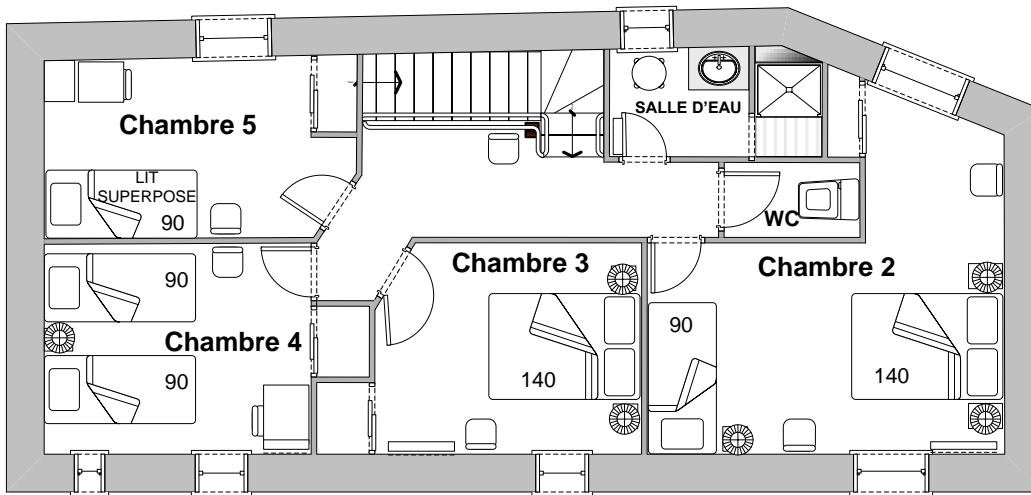

REZ DE CHAUSSEE

Sas	00.80m²
Séjour	36.00m²
Cuisine	19.74m²
Chambre 1	16.10m²
Salle d'eau	04.50m²
WC	01.50m²

ETAGE

Chambre 2	16,50 m²
Chambre 3	09,40 m²
Chambre 4	11,61 m²
Chambre 5	10,00 m²
Salle De Bain	04,32 m²
WC	01,50 m²
Couloir	06,00 m²
	137.97 m²

**GÎTE LE FOURNIL
HAMEAU DE BATAILLOU**