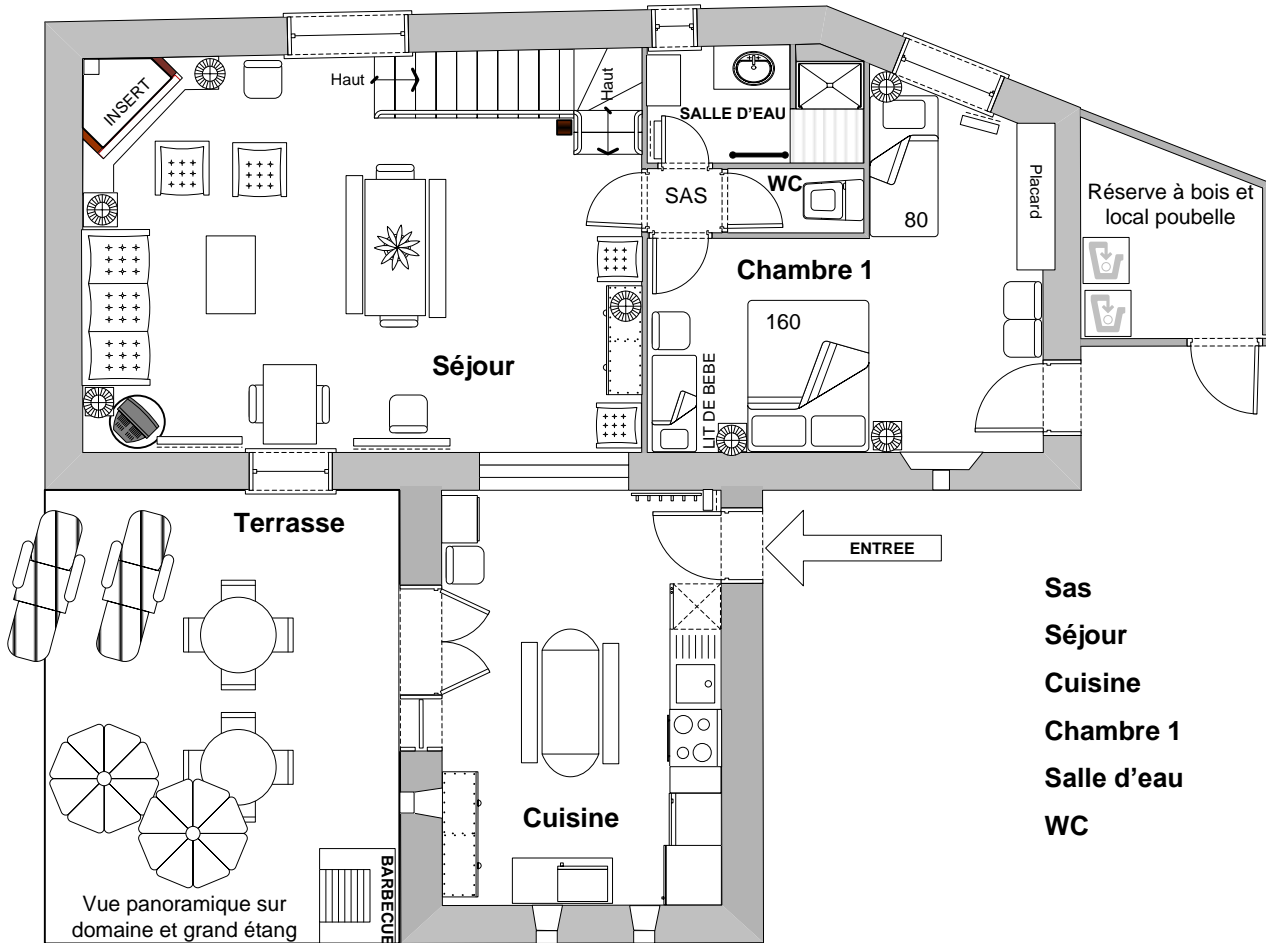

REZ DE CHAUSSEE

Sas	00.80m²
Séjour	36.00m²
Cuisine	19.74m²
Chambre 1	16.10m²
Salle d'eau	04.50m²
WC	01.50m²

ETAGE

Chambre 2	16,50 m²
Chambre 3	09,40 m²
Chambre 4	11,61 m²
Chambre 5	10,00 m²
Salle De Bain	04,32 m²
WC	01,50 m²
Couloir	06,00 m²
	137.97 m²

**GÎTE LE FOURNIL
HAMEAU DE BATAILLOU**